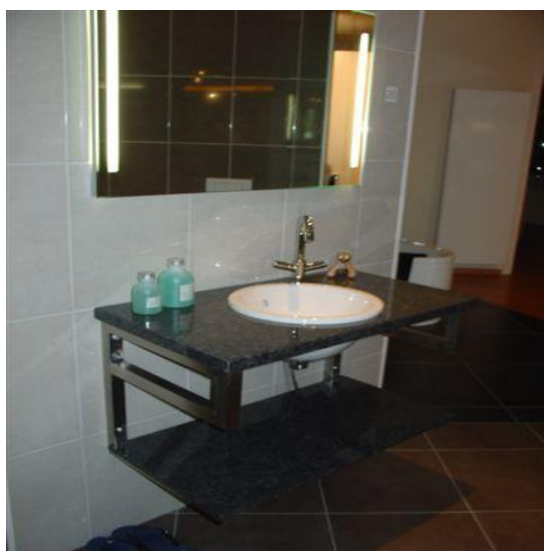

Showroomaanbieding

Opstelling 48

Hoekmeubel Micro
Pergamon kersen
met spiegel en verlichting
incl. Kraan

€ 600,00

Opstelling 26

Arte werkblad Steel gray 90x50
RVS beugels
Hans Grohe Talis s2 wastafelkraan
Spiegel met verlichting Duelle

€ 1.200,00

Opstelling

Wastafel met sifonkam
Philip Stark wastafelkraan

€ 150,00

Opstelling 16

Wastafel 80 cm met sifonkap
kleur wit
excl. kraan en accessoires

€ 425,00

Prijzen zijn inkl. btw, excl. demontage en montage

Showroomaanbieding

Opstelling 44

Schock Viva 152 cm enkel
Kleur Pergamon / beuken
Hans Grohe Terrano wastafelkraan
Emco zeephouder

€ 2.500,00

Opstelling 31

Eprit trolley met 2 laden

€ 500,00

Opstelling 14

Villeroy en boch wandcloset
Villeroy en boch urinoir combinatie
excl. Inbouwmaterialen

€ 700,00

Prijzen zijn inkl. btw, excl. demontage en montage

Showroomaanbieding

opstelling 30

2x Spiegel met verlichting Emco